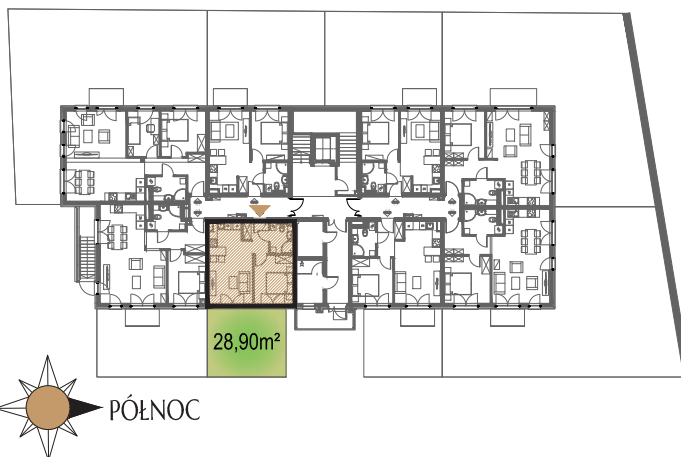

RZUT MIESZKANIA - SKALA 1:100

LOKALIZACJA MIESZKANIA

ZESTAWIENIE POWIERZCHNI

MIESZKANIE NR 0.1		[m ²]
0.1.01	PRZEDPOKÓJ	3,59
0.1.02	ŁAZIENKA	3,64
0.1.03	POKÓJ DZIENNY Z ANEKSEM	17,55
0.1.04	SYPIALNIA 2-OS	10,20
SUMA		34,98
TARAS NA GRUNCIE		3,18