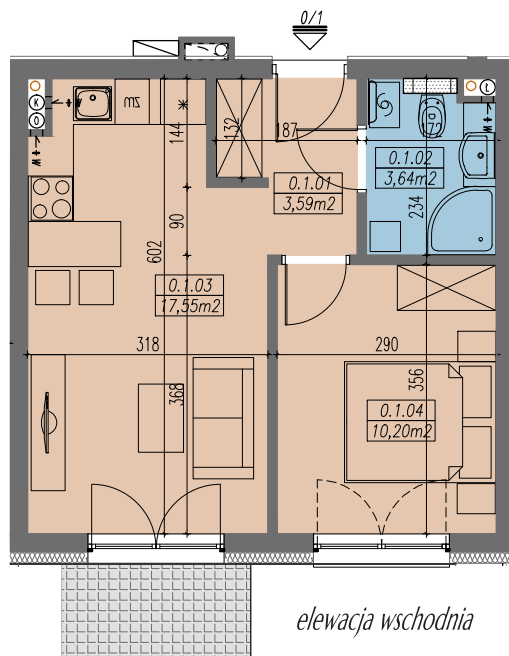

RZUT MIESZKANIA - SKALA 1:100

LOKALIZACJA MIESZKANIA

ZESTAWIENIE POWIERZCHNI

MIESZKANIE NR 0.1		[m ²]
0.1.01	PRZEDPOKÓJ	3,59
0.1.02	ŁAZIENKA	3,64
0.1.03	POKÓJ DZIENNY Z ANEKSEM	17,55
0.1.04	SYPIALNIA 2-OS	10,20
SUMA		34,98
TARAS NA GRUNCIE		3,18