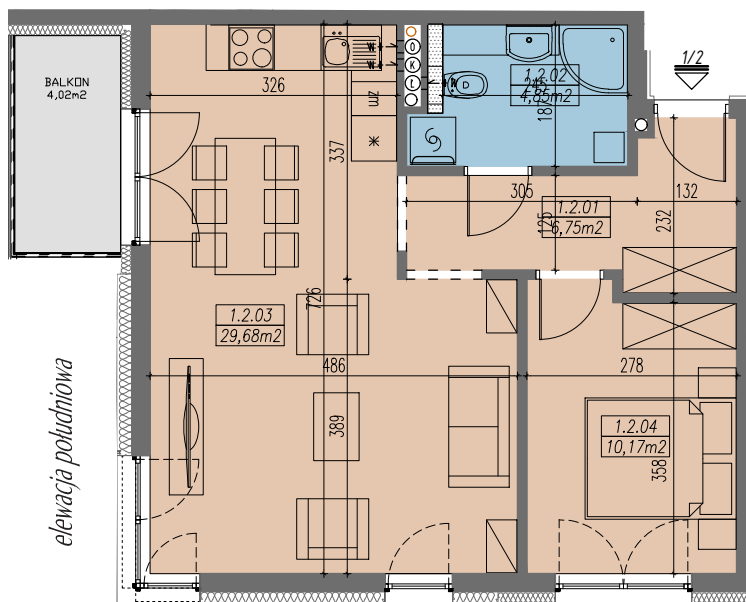

RZUT MIESZKANIA - SKALA 1:100

elevacja południowa

elevacja wschodnia

LOKALIZACJA MIESZKANIA

PÓŁNOC

ZESTAWIENIE POWIERZCHNI

| MIESZKANIE NR 1.2 | | [m ²] |
|-------------------|-------------------------|-------------------|
| 1.2.01 | PRZEDPOKÓJ | 6,75 |
| 1.2.02 | ŁAZIENKA | 4,85 |
| 1.2.03 | POKÓJ DZIENNY Z ANEKSEM | 29,68 |
| 1.2.04 | SYPIALNIA 2-OS | 10,17 |
| SUMA | | 51,45 |
| BALKON | | 4,02 |