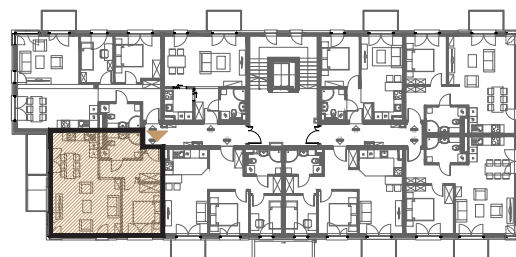

RZUT MIESZKANIA - SKALA 1:100

elevacja południowa

elevacja wschodnia

LOKALIZACJA MIESZKANIA

PÓŁNOC

ZESTAWIENIE POWIERZCHNI

| MIESZKANIE NR 1.2 | | [m ²] |
|-------------------|-------------------------|-------------------|
| 1.2.01 | PRZEDPOKÓJ | 6,75 |
| 1.2.02 | ŁAZIENKA | 4,85 |
| 1.2.03 | POKÓJ DZIENNY Z ANEKSEM | 29,68 |
| 1.2.04 | SYPIALNIA 2-OS | 10,17 |
| SUMA | | 51,45 |
| BALKON | | 4,02 |