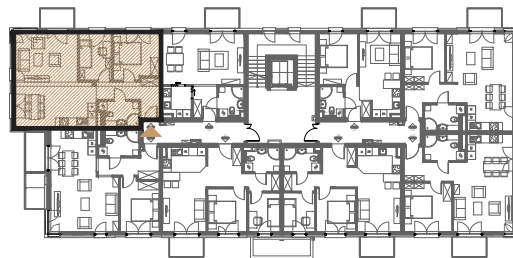

### RZUT MIESZKANIA - SKALA 1:100

### LOKALIZACJA MIESZKANIA

### ZESTAWIENIE POWIERZCHNI

MIESZKANIE NR 1.3		[m <sup>2</sup> ]
1.3.01	PRZEDPOKÓJ	7,62
1.3.02	ŁAZIENKA	4,68
1.3.03	POKÓJ DZIENNY Z ANEKSEM	33,15
1.3.04	SYPIALNIA 1-OS	7,59
1.3.05	SYPIALNIA 2-OS	10,39
<b>SUMA</b>		<b>63,43</b>
BALKON		3,36