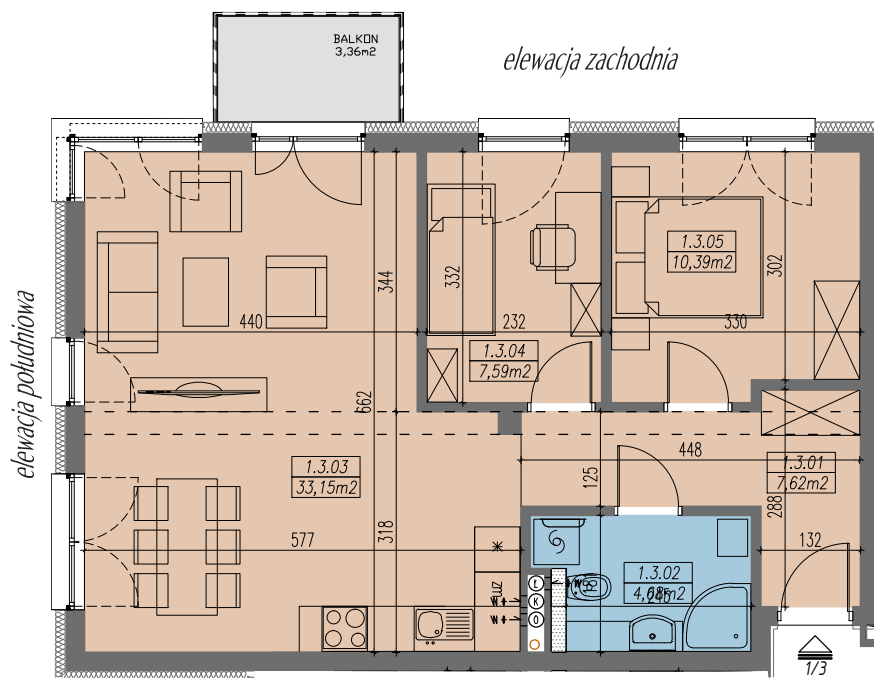

### RZUT MIESZKANIA - SKALA 1:100

### ZESTAWIENIE POWIERZCHNI

MIESZKANIE NR 1.3		[m <sup>2</sup> ]
1.3.01	PRZEDPOKÓJ	7,62
1.3.02	ŁAZIENKA	4,68
1.3.03	POKÓJ DZIENNY Z ANEKSEM	33,15
1.3.04	SYPIALNIA 1-OS	7,59
1.3.05	SYPIALNIA 2-OS	10,39
<b>SUMA</b>		<b>63,43</b>
BALKON		3,36