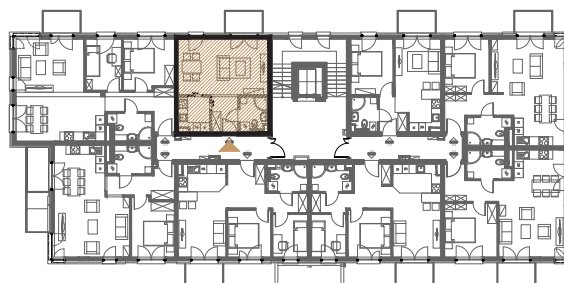

RZUT MIESZKANIA - SKALA 1:100

LOKALIZACJA MIESZKANIA

ZESTAWIENIE POWIERZCHNI

MIESZKANIE NR 1.4		[m ²]
1.4.01	PRZEDPOKÓJ	3,82
1.4.02	ŁAZIENKA	3,75
1.4.03	KUCHNIA	4,34
1.4.04	POKÓJ DZIENNY	20,90
SUMA		32,81
BALKON		3,36