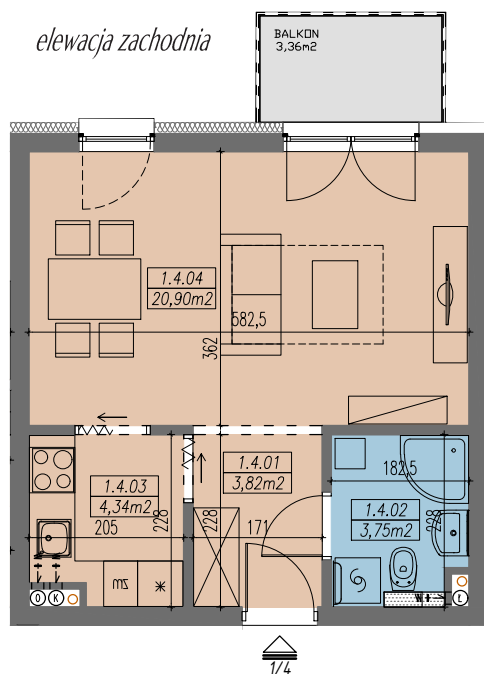

RZUT MIESZKANIA - SKALA 1:100

LOKALIZACJA MIESZKANIA

ZESTAWIENIE POWIERZCHNI

MIESZKANIE NR 1.4		[m ²]
1.4.01	PRZEDPOKÓJ	3,82
1.4.02	ŁAZIENKA	3,75
1.4.03	KUCHNIA	4,34
1.4.04	POKÓJ DZIENNY	20,90
SUMA		32,81
BALKON		3,36