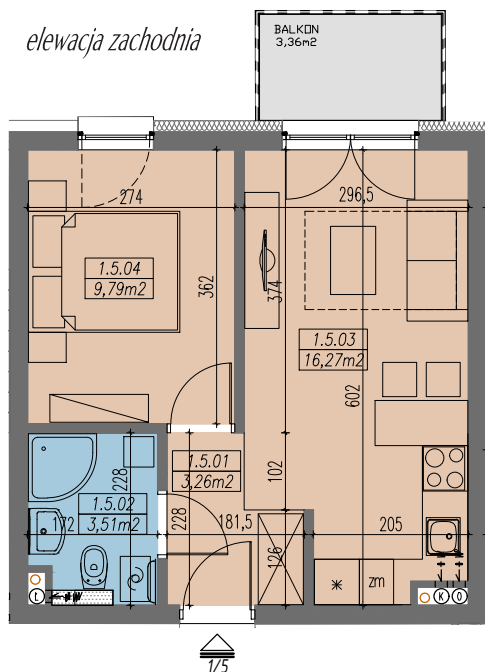

RZUT MIESZKANIA - SKALA 1:100

LOKALIZACJA MIESZKANIA

ZESTAWIENIE POWIERZCHNI

MIESZKANIE NR 1.5		[m ²]
1.5.01	PRZEDPOKÓJ	3,26
1.5.02	ŁAZIENKA	3,51
1.5.03	POKÓJ DZIENNY Z ANEKSEM	16,27
1.5.04	SYPIALNIA 2-OS	9,79
SUMA		32,83
BALKON		3,36