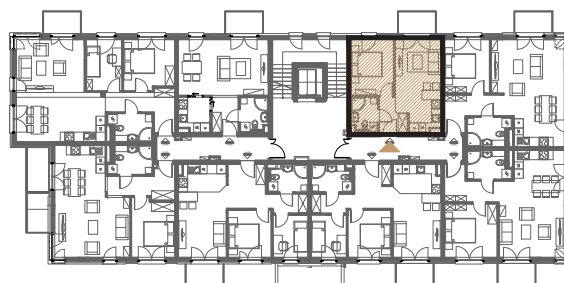

RZUT MIESZKANIA - SKALA 1:100

LOKALIZACJA MIESZKANIA

ZESTAWIENIE POWIERZCHNI

MIESZKANIE NR 1.5		[m ²]
1.5.01	PRZEDPOKÓJ	3,26
1.5.02	ŁAZIENKA	3,51
1.5.03	POKÓJ DZIENNY Z ANEKSEM	16,27
1.5.04	SYPIALNIA 2-OS	9,79
SUMA		32,83
BALKON		3,36