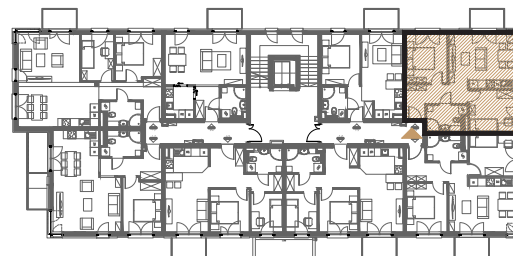

RZUT MIESZKANIA - SKALA 1:100

LOKALIZACJA MIESZKANIA

ZESTAWIENIE POWIERZCHNI

MIESZKANIE NR 1.6		[m ²]
1.6.01	PRZEDPOKÓJ	7,19
1.6.02	ŁAZIENKA	4,85
1.6.03	POKÓJ DZIENNY Z ANEKSEM	17,73
1.6.04	SYPIALNIA 2-OS	9,94
1.6.05	SYPIALNIA 1-OS	9,52
SUMA		49,23
BALKON		3,24