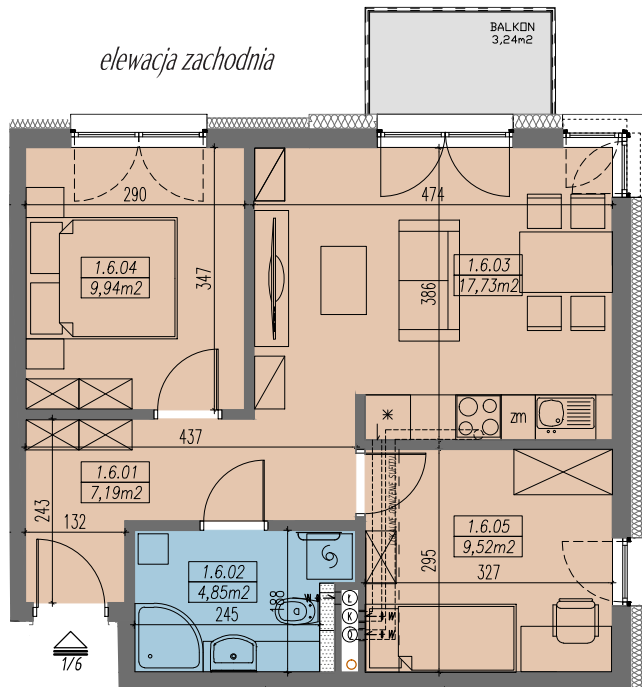

RZUT MIESZKANIA - SKALA 1:100

LOKALIZACJA MIESZKANIA

ZESTAWIENIE POWIERZCHNI

MIESZKANIE NR 1.6		[m ²]
1.6.01	PRZEDPOKÓJ	7,19
1.6.02	ŁAZIENKA	4,85
1.6.03	POKÓJ DZIENNY Z ANEKSEM	17,73
1.6.04	SYPIALNIA 2-OS	9,94
1.6.05	SYPIALNIA 1-OS	9,52
SUMA		49,23
BALKON		3,24