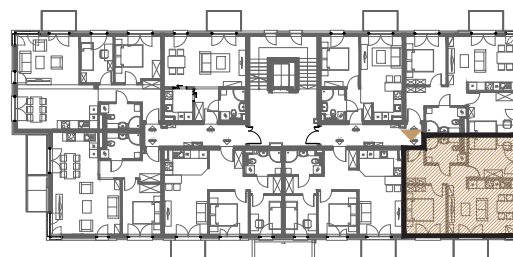

RZUT MIESZKANIA - SKALA 1:100

*elevacja wschodnia*

BALKON  
3,36m<sup>2</sup>

LOKALIZACJA MIESZKANIA

PÓŁNOC

ZESTAWIENIE POWIERZCHNI

MIESZKANIE NR 1.7		[m <sup>2</sup> ]
1.7.01	PRZEDPOKÓJ	7,19
1.7.02	ŁAZIENKA	4,85
1.7.03	POKÓJ DZIENNY Z ANEKSEM	17,73
1.7.04	SYPIALNIA 2-OS	9,94
1.7.05	SYPIALNIA 1-OS	9,52
<b>SUMA</b>		<b>49,23</b>
	BALKON	3,36