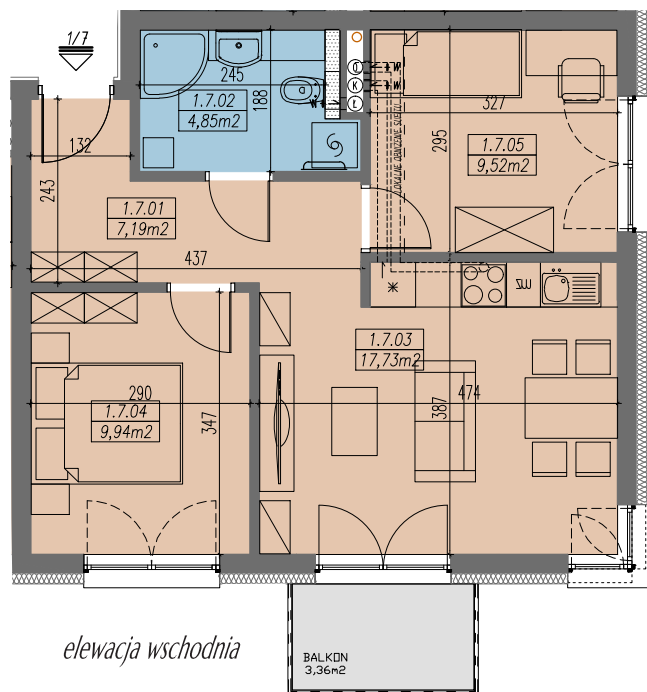

RZUT MIESZKANIA - SKALA 1:100

*elevacja wschodnia*

BALKON  
3,36m<sup>2</sup>

LOKALIZACJA MIESZKANIA

PÓŁNOC

ZESTAWIENIE POWIERZCHNI

MIESZKANIE NR 1.7		[m <sup>2</sup> ]
1.7.01	PRZEDPOKÓJ	7,19
1.7.02	ŁAZIENKA	4,85
1.7.03	POKÓJ DZIENNY Z ANEKSEM	17,73
1.7.04	SYPIALNIA 2-OS	9,94
1.7.05	SYPIALNIA 1-OS	9,52
<b>SUMA</b>		<b>49,23</b>
	BALKON	3,36