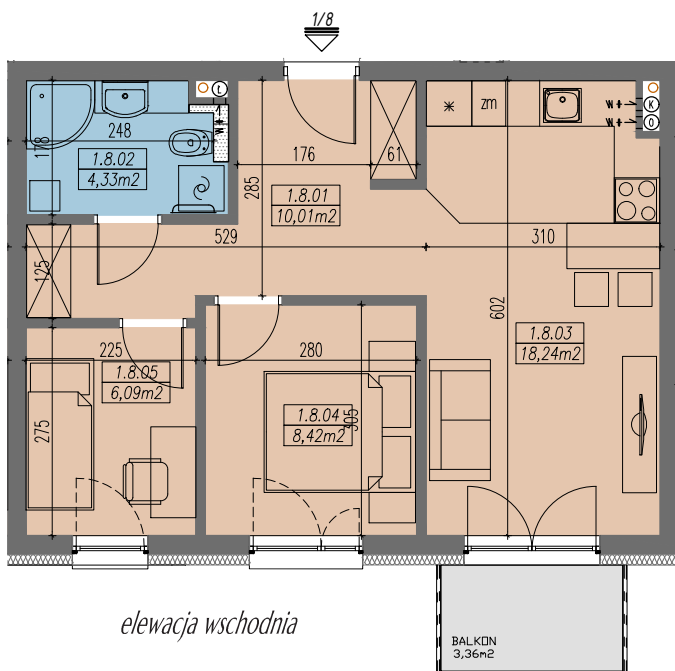

RZUT MIESZKANIA - SKALA 1:100

LOKALIZACJA MIESZKANIA

ZESTAWIENIE POWIERZCHNI

MIESZKANIE NR 1.8		[m ²]
1.8.01	PRZEDPOKÓJ	10,01
1.8.02	ŁAZIENKA	4,33
1.8.03	POKÓJ DZIENNY Z ANEKSEM	18,24
1.8.04	SYPIALNIA 2-OS	8,42
1.8.05	SYPIALNIA 1-OS	6,09
SUMA		47,09
BALKON		3,36