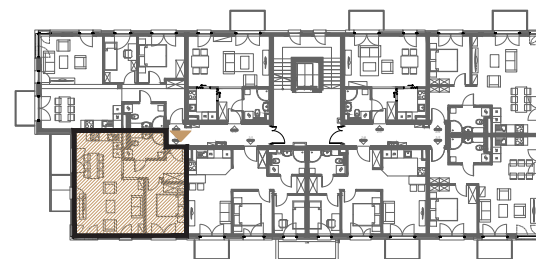

RZUT MIESZKANIA - SKALA 1:100

LOKALIZACJA MIESZKANIA

ZESTAWIENIE POWIERZCHNI

MIESZKANIE NR 2.2		[m ²]
2.2.01	PRZEDPOKÓJ	6,75
2.2.02	ŁAZIENKA	4,85
2.2.03	POKÓJ DZIENNY Z ANEKSEM	29,68
2.2.04	SYPIALNIA 2-OS	10,17
SUMA		51,45
BALKON		4,02

elevacja wschodnia