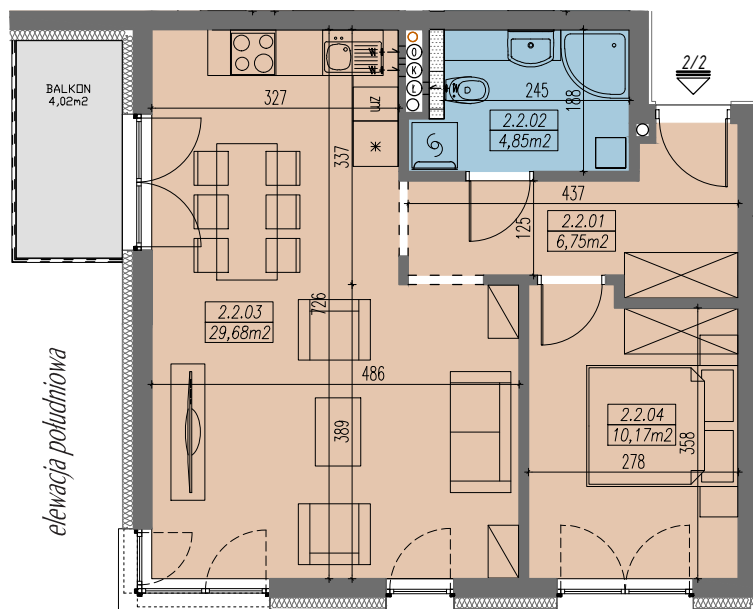

RZUT MIESZKANIA - SKALA 1:100

LOKALIZACJA MIESZKANIA

ZESTAWIENIE POWIERZCHNI

MIESZKANIE NR 2.2		[m ²]
2.2.01	PRZEDPOKÓJ	6,75
2.2.02	ŁAZIENKA	4,85
2.2.03	POKÓJ DZIENNY Z ANEKSEM	29,68
2.2.04	SYPIALNIA 2-OS	10,17
SUMA		51,45
BALKON		4,02

elevacja wschodnia