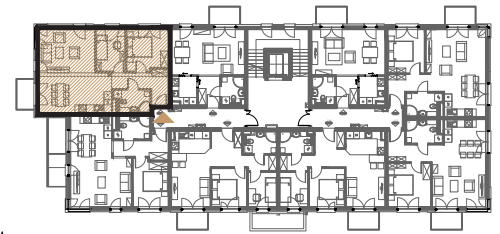

RZUT MIESZKANIA - SKALA 1:100

elevacja zachodnia

LOKALIZACJA MIESZKANIA

ZESTAWIENIE POWIERZCHNI

MIESZKANIE NR 2.3		[m ²]
2.3.01	PRZEDPOKÓJ	7,62
2.3.02	ŁAZIENKA	4,68
2.3.03	POKÓJ DZIENNY Z ANEKSEM	33,15
2.3.04	SYPIALNIA 1-OS	7,59
2.3.05	SYPIALNIA 2-OS	10,39
SUMA		63,43
BALKON		3,24