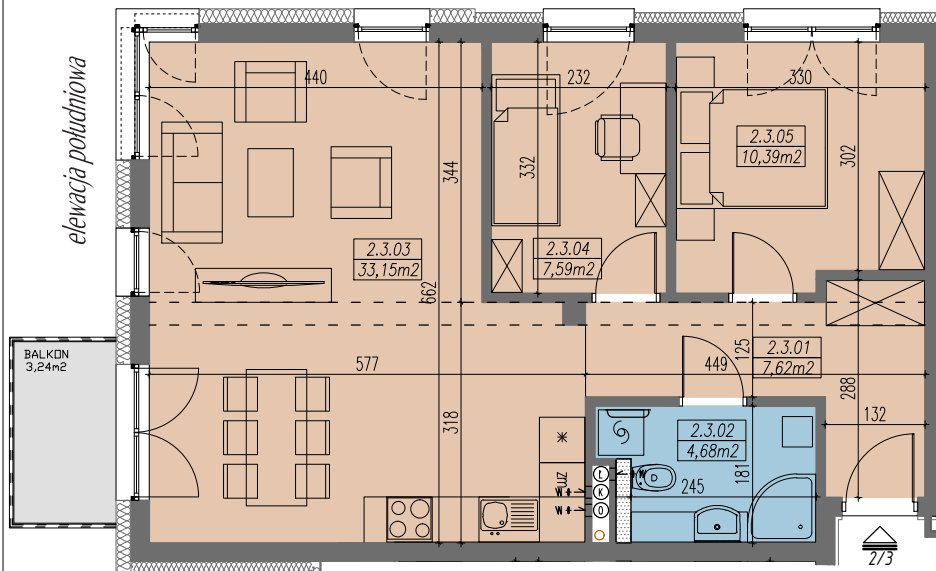

RZUT MIESZKANIA - SKALA 1:100

elevacja zachodnia

LOKALIZACJA MIESZKANIA

ZESTAWIENIE POWIERZCHNI

MIESZKANIE NR 2.3		[m ²]
2.3.01	PRZEDPOKÓJ	7,62
2.3.02	ŁAZIENKA	4,68
2.3.03	POKÓJ DZIENNY Z ANEKSEM	33,15
2.3.04	SYPIALNIA 1-OS	7,59
2.3.05	SYPIALNIA 2-OS	10,39
SUMA		63,43
BALKON		3,24