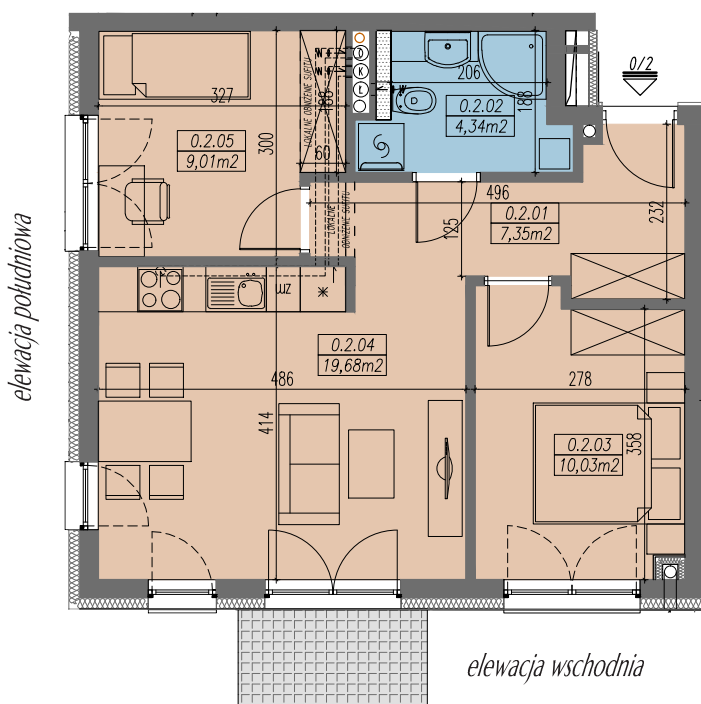

### RZUT MIESZKANIA - SKALA 1:100

### LOKALIZACJA MIESZKANIA

### ZESTAWIENIE POWIERZCHNI

MIESZKANIE NR 0.2		[m <sup>2</sup> ]
0.2.01	PRZEDPOKÓJ	7,35
0.2.02	ŁAZIENKA	4,34
0.2.03	SYPIALNIA 2-OS	10,03
0.2.04	POKÓJ DZIENNY Z ANEKSEM	19,68
0.2.05	SYPIALNIA 1-OS	9,01
<b>SUMA</b>		<b>50,41</b>
TARAS NA GRUNCIE		3,18