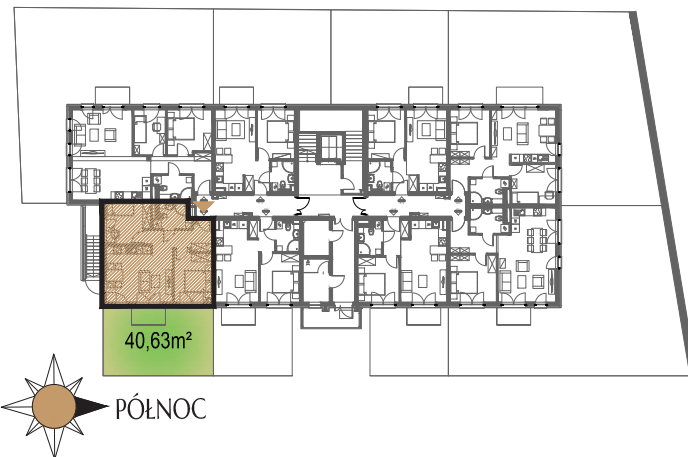

### RZUT MIESZKANIA - SKALA 1:100

### LOKALIZACJA MIESZKANIA

### ZESTAWIENIE POWIERZCHNI

MIESZKANIE NR 0.2		[m <sup>2</sup> ]
0.2.01	PRZEDPOKÓJ	7,35
0.2.02	ŁAZIENKA	4,34
0.2.03	SYPIALNIA 2-OS	10,03
0.2.04	POKÓJ DZIENNY Z ANEKSEM	19,68
0.2.05	SYPIALNIA 1-OS	9,01
<b>SUMA</b>		<b>50,41</b>
TARAS NA GRUNCIE		3,18