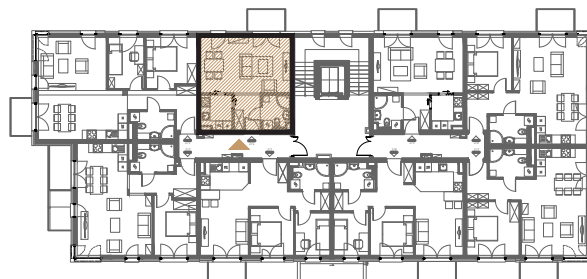

RZUT MIESZKANIA - SKALA 1:100

LOKALIZACJA MIESZKANIA

ZESTAWIENIE POWIERZCHNI

MIESZKANIE NR 2.4		[m2]
2.4.01	PRZEDPOKÓJ	3,82
2.4.02	ŁAZIENKA	3,75
2.4.03	KUCHNIA	4,34
2.4.04	POKÓJ DZIENNY	20,90
SUMA		32,81
BALKON		3,36