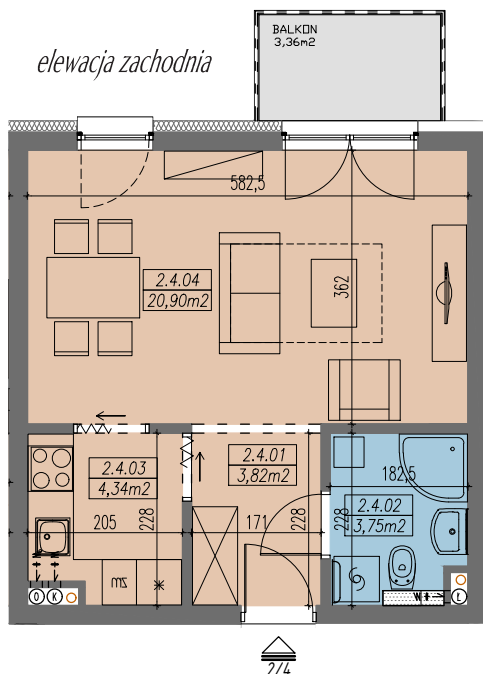

RZUT MIESZKANIA - SKALA 1:100

LOKALIZACJA MIESZKANIA

ZESTAWIENIE POWIERZCHNI

MIESZKANIE NR 2.4		[m2]
2.4.01	PRZEDPOKÓJ	3,82
2.4.02	ŁAZIENKA	3,75
2.4.03	KUCHNIA	4,34
2.4.04	POKÓJ DZIENNY	20,90
SUMA		32,81
BALKON		3,36