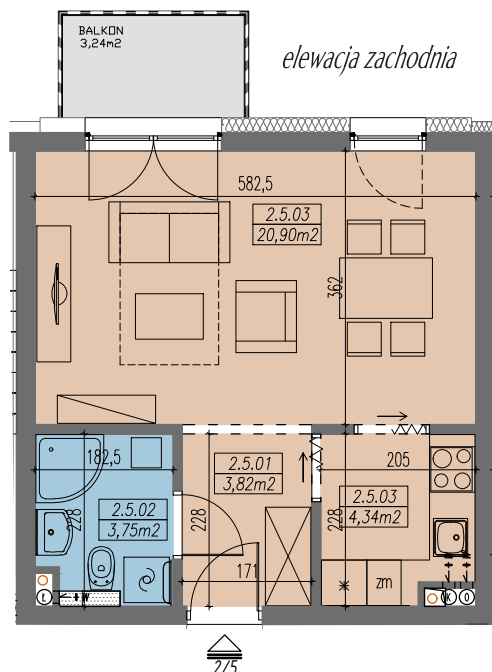

RZUT MIESZKANIA - SKALA 1:100

LOKALIZACJA MIESZKANIA

ZESTAWIENIE POWIERZCHNI

MIESZKANIE NR 2.5		[m ²]
2.5.01	PRZEDPOKÓJ	3,82
2.5.02	ŁAZIENKA	3,75
2.5.03	KUCHNIA	4,34
2.5.04	POKÓJ DZIENNY	20,90
SUMA		32,81
	BALKON	3,24