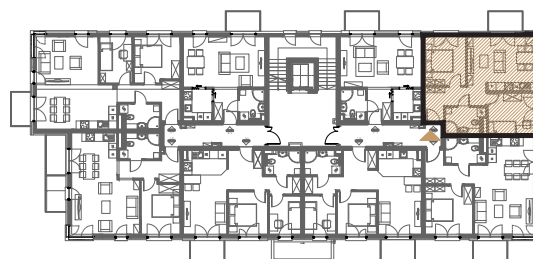

RZUT MIESZKANIA - SKALA 1:100

ZESTAWIENIE POWIERZCHNI

MIESZKANIE NR 2.6		[m ²]
2.6.01	PRZEDPOKÓJ	7,19
2.6.02	ŁAZIENKA	4,85
2.6.03	POKÓJ DZIENNY	17,73
2.6.04	SYPIALNIA 2-OS	9,94
2.6.05	SYPIALNIA 1-OS	9,52
SUMA		49,23
	BALKON	3,36