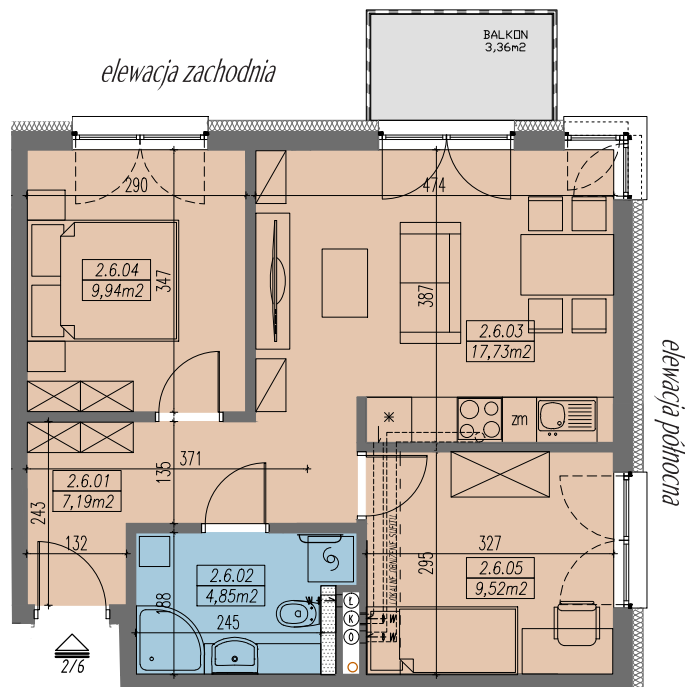

RZUT MIESZKANIA - SKALA 1:100

ZESTAWIENIE POWIERZCHNI

MIESZKANIE NR 2.6		[m ²]
2.6.01	PRZEDPOKÓJ	7,19
2.6.02	ŁAZIENKA	4,85
2.6.03	POKÓJ DZIENNY	17,73
2.6.04	SYPIALNIA 2-OS	9,94
2.6.05	SYPIALNIA 1-OS	9,52
SUMA		49,23
	BALKON	3,36