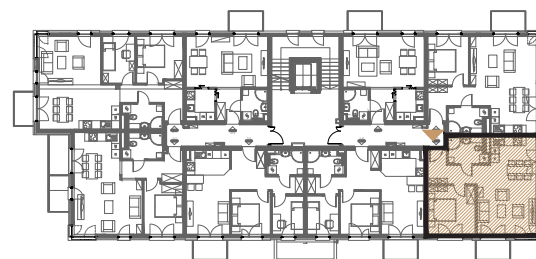

RZUT MIESZKANIA - SKALA 1:100

LOKALIZACJA MIESZKANIA

ZESTAWIENIE POWIERZCHNI

MIESZKANIE NR 2.7		[m ²]
2.7.01	PRZEDPOKÓJ	5,90
2.7.02	ŁAZIENKA	4,85
2.7.03	POKÓJ DZIENNY	27,26
2.7.04	SYPIALNIA 2-OS	11,66
SUMA		49,67
	BALKON	3,24