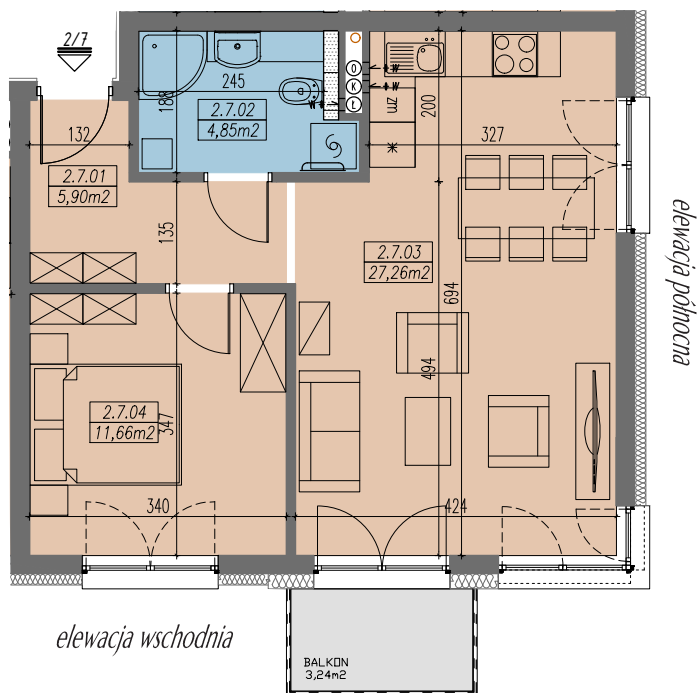

RZUT MIESZKANIA - SKALA 1:100

LOKALIZACJA MIESZKANIA

ZESTAWIENIE POWIERZCHNI

MIESZKANIE NR 2.7		[m ²]
2.7.01	PRZEDPOKÓJ	5,90
2.7.02	ŁAZIENKA	4,85
2.7.03	POKÓJ DZIENNY	27,26
2.7.04	SYPIALNIA 2-OS	11,66
SUMA		49,67
	BALKON	3,24