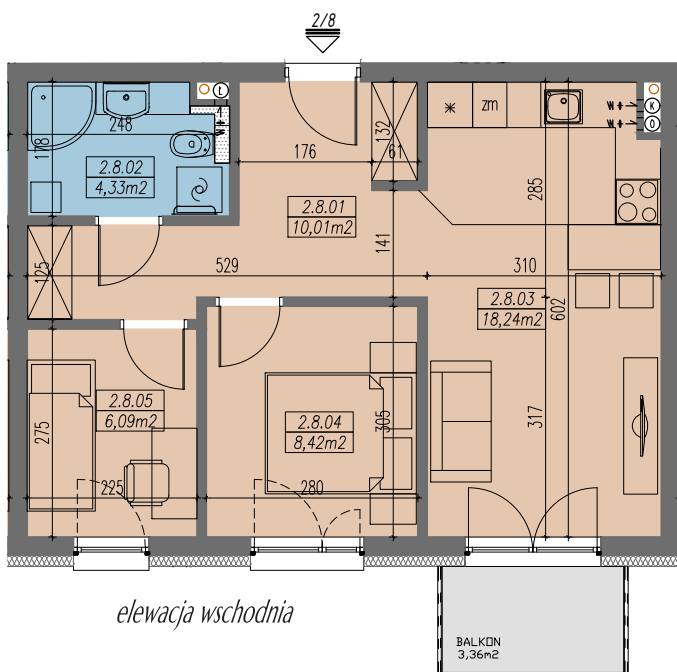

RZUT MIESZKANIA - SKALA 1:100

LOKALIZACJA MIESZKANIA

ZESTAWIENIE POWIERZCHNI

MIESZKANIE NR 2.8		[m ²]
2.8.01	PRZEDPOKÓJ	10,01
2.8.02	ŁAZIENKA	4,33
2.8.03	POKÓJ DZIENNY	18,24
2.8.04	SYPIALNIA 2-OS	8,42
2.8.05	SYPIALNIA 1-OS	6,09
SUMA		47,09
BALKON		3,36