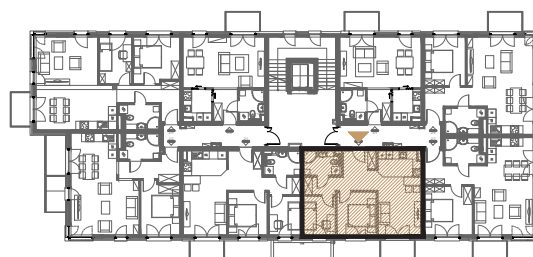

RZUT MIESZKANIA - SKALA 1:100

LOKALIZACJA MIESZKANIA

ZESTAWIENIE POWIERZCHNI

MIESZKANIE NR 2.8		[m ²]
2.8.01	PRZEDPOKÓJ	10,01
2.8.02	ŁAZIENKA	4,33
2.8.03	POKÓJ DZIENNY	18,24
2.8.04	SYPIALNIA 2-OS	8,42
2.8.05	SYPIALNIA 1-OS	6,09
SUMA		47,09
BALKON		3,36