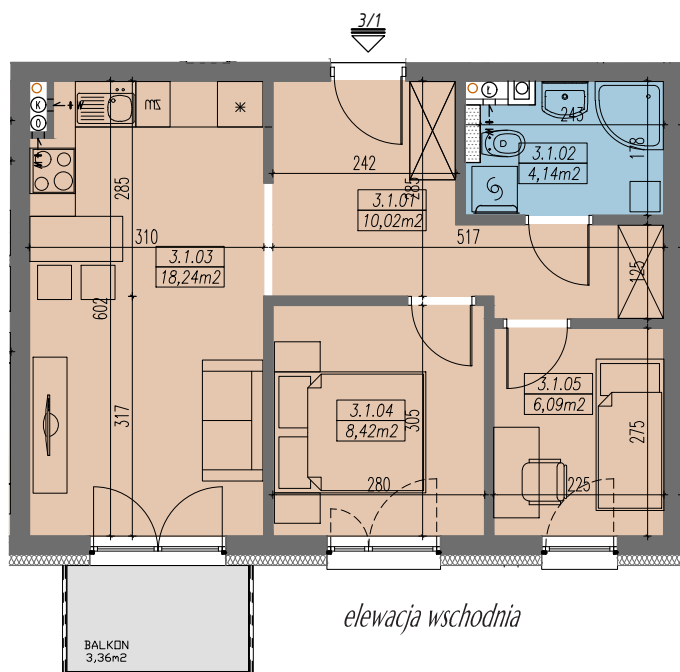

RZUT MIESZKANIA - SKALA 1:100

LOKALIZACJA MIESZKANIA

ZESTAWIENIE POWIERZCHNI

MIESZKANIE NR 3.1		[m ²]
3.1.01	PRZEDPOKÓJ	10,02
3.1.02	ŁAZIENKA	4,14
3.1.03	POKÓJ DZIENNY Z ANEKSEM	18,24
3.1.04	SYPIALNIA 2-OS	8,42
3.1.05	SYPIALNIA 1-OS	6,09
SUMA		46,91
BALKON		3,36