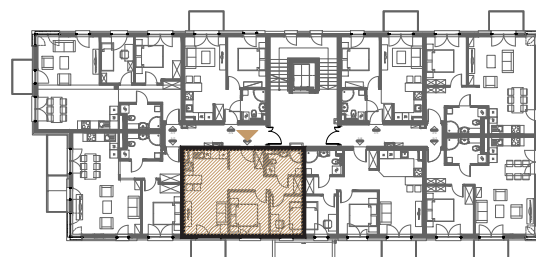

RZUT MIESZKANIA - SKALA 1:100

LOKALIZACJA MIESZKANIA

ZESTAWIENIE POWIERZCHNI

MIESZKANIE NR 3.1		[m ²]
3.1.01	PRZEDPOKÓJ	10,02
3.1.02	ŁAZIENKA	4,14
3.1.03	POKÓJ DZIENNY Z ANEKSEM	18,24
3.1.04	SYPIALNIA 2-OS	8,42
3.1.05	SYPIALNIA 1-OS	6,09
SUMA		46,91
BALKON		3,36