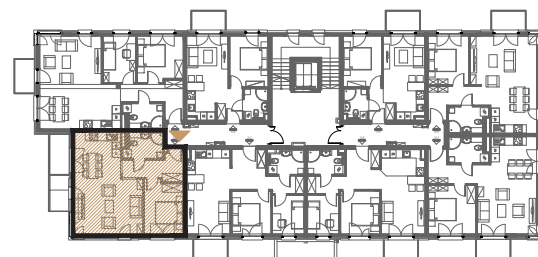

RZUT MIESZKANIA - SKALA 1:100

LOKALIZACJA MIESZKANIA

ZESTAWIENIE POWIERZCHNI

| MIESZKANIE NR 3.2 | | [m ²] |
|-------------------|-------------------------|-------------------|
| 3.2.01 | PRZEDPOKÓJ | 6,75 |
| 3.2.02 | ŁAZIENKA | 4,85 |
| 3.2.03 | POKÓJ DZIENNY Z ANEKSEM | 29,68 |
| 3.2.04 | SYPIALNIA 2-OS | 10,17 |
| SUMA | | 51,45 |
| BALKON | | 4,02 |

elevacja wschodnia