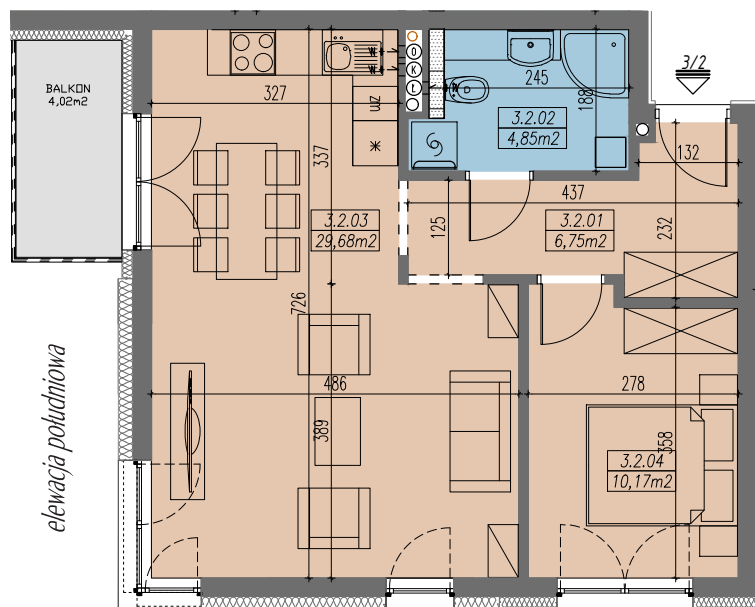

RZUT MIESZKANIA - SKALA 1:100

LOKALIZACJA MIESZKANIA

ZESTAWIENIE POWIERZCHNI

| MIESZKANIE NR 3.2 | | [m ²] |
|-------------------|-------------------------|-------------------|
| 3.2.01 | PRZEDPOKÓJ | 6,75 |
| 3.2.02 | ŁAZIENKA | 4,85 |
| 3.2.03 | POKÓJ DZIENNY Z ANEKSEM | 29,68 |
| 3.2.04 | SYPIALNIA 2-OS | 10,17 |
| SUMA | | 51,45 |
| BALKON | | 4,02 |

elevacja wschodnia