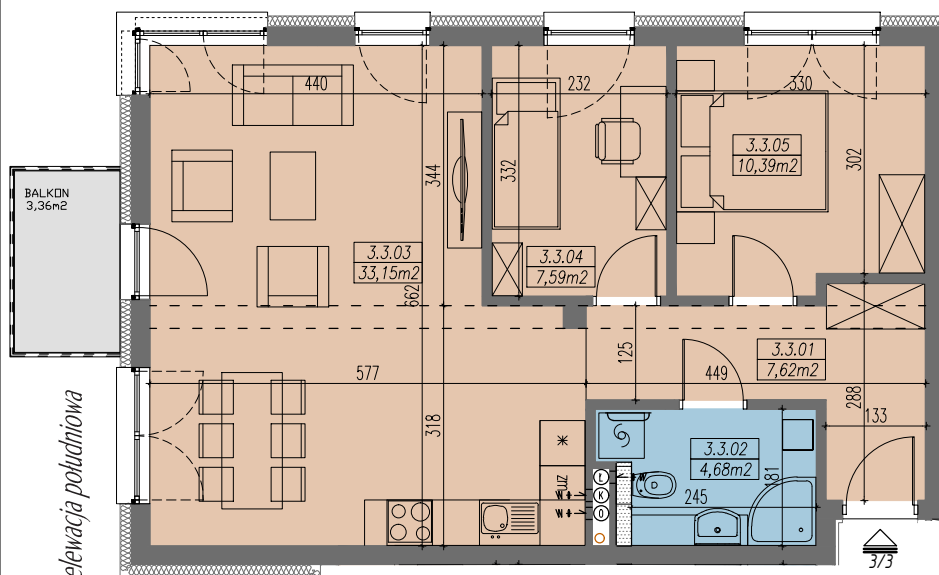

RZUT MIESZKANIA - SKALA 1:100

elevacja zachodnia

elevacja południowa

LOKALIZACJA MIESZKANIA

ZESTAWIENIE POWIERZCHNI

MIESZKANIE NR 3.3		[m ²]
3.3.01	PRZEDPOKÓJ	7.62
3.3.02	ŁAZIENKA	4.68
3.3.03	POKÓJ DZIENNY Z ANEKSEM	33.15
3.3.04	SYPIALNIA 1-OS	7.59
3.3.05	SYPIALNIA 2-OS	10.39
SUMA		63.43
BALKON		3.36