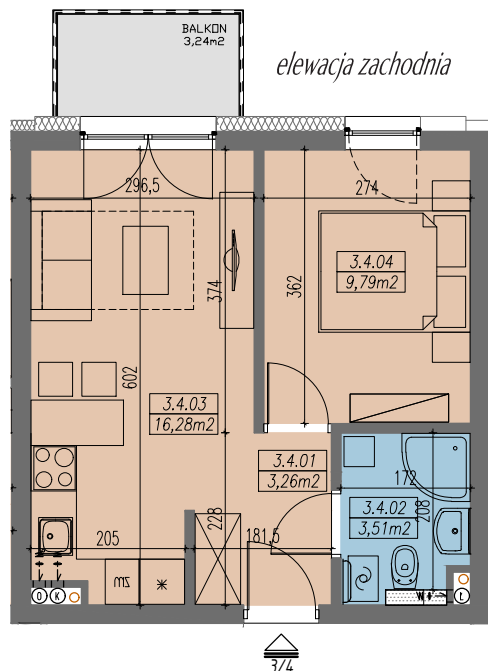

RZUT MIESZKANIA - SKALA 1:100

LOKALIZACJA MIESZKANIA

ZESTAWIENIE POWIERZCHNI

| MIESZKANIE NR 3.4 | | [m ²] |
|-------------------|-------------------------|-------------------|
| 3.4.01 | PRZEDPOKÓJ | 3,26 |
| 3.4.02 | ŁAZIENKA | 3,51 |
| 3.4.03 | POKÓJ DZIENNY Z ANEKSEM | 16,28 |
| 3.4.04 | SYPIALNIA 2-OS | 9,79 |
| SUMA | | 32,84 |
| | BALKON | 3,24 |