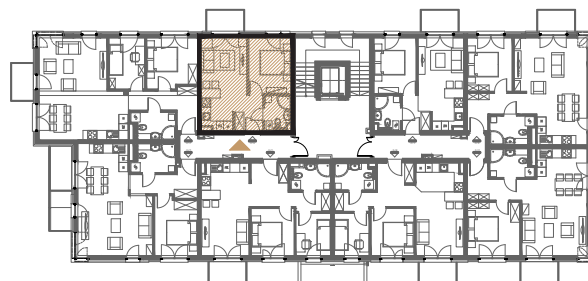

RZUT MIESZKANIA - SKALA 1:100

LOKALIZACJA MIESZKANIA

ZESTAWIENIE POWIERZCHNI

| MIESZKANIE NR 3.4 | | [m ²] |
|-------------------|-------------------------|-------------------|
| 3.4.01 | PRZEDPOKÓJ | 3,26 |
| 3.4.02 | ŁAZIENKA | 3,51 |
| 3.4.03 | POKÓJ DZIENNY Z ANEKSEM | 16,28 |
| 3.4.04 | SYPIALNIA 2-OS | 9,79 |
| SUMA | | 32,84 |
| | BALKON | 3,24 |