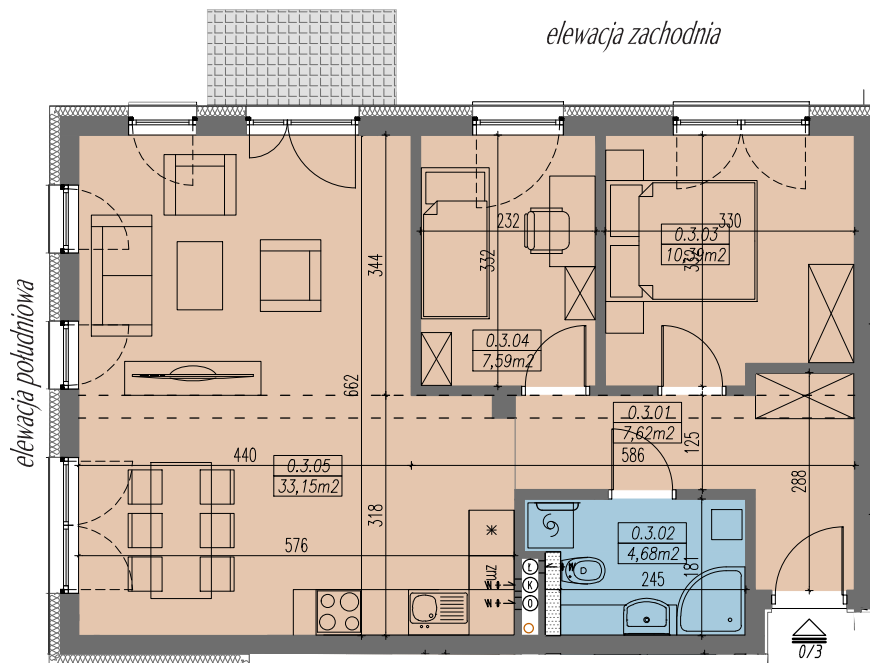

RZUT MIESZKANIA - SKALA 1:100

LOKALIZACJA MIESZKANIA

ZESTAWIENIE POWIERZCHNI

MIESZKANIE NR 0.3		[m ²]
0.3.01	PRZEDPOKÓJ	7,62
0.3.02	ŁAZIENKA	4,68
0.3.03	POKÓJ DZIENNY Z ANEKSEM	33,15
0.3.04	SYPIALNIA 1-OS	7,59
0.3.05	SYPIALNIA 2-OS	10,39
SUMA		63,43
TARAS NA GRUNCIE		3,18