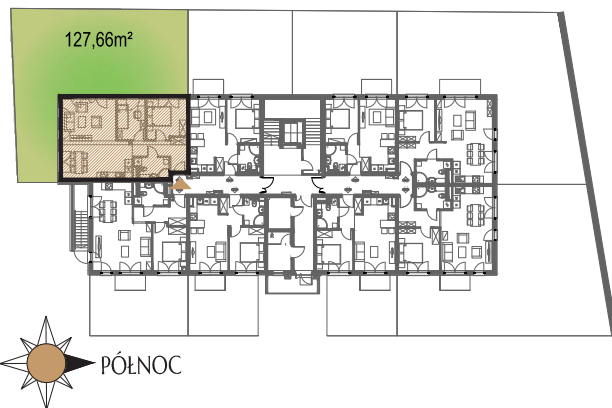

RZUT MIESZKANIA - SKALA 1:100

LOKALIZACJA MIESZKANIA

ZESTAWIENIE POWIERZCHNI

MIESZKANIE NR 0.3		[m ²]
0.3.01	PRZEDPOKÓJ	7,62
0.3.02	ŁAZIENKA	4,68
0.3.03	POKÓJ DZIENNY Z ANEKSEM	33,15
0.3.04	SYPIALNIA 1-OS	7,59
0.3.05	SYPIALNIA 2-OS	10,39
SUMA		63,43
TARAS NA GRUNCIE		3,18