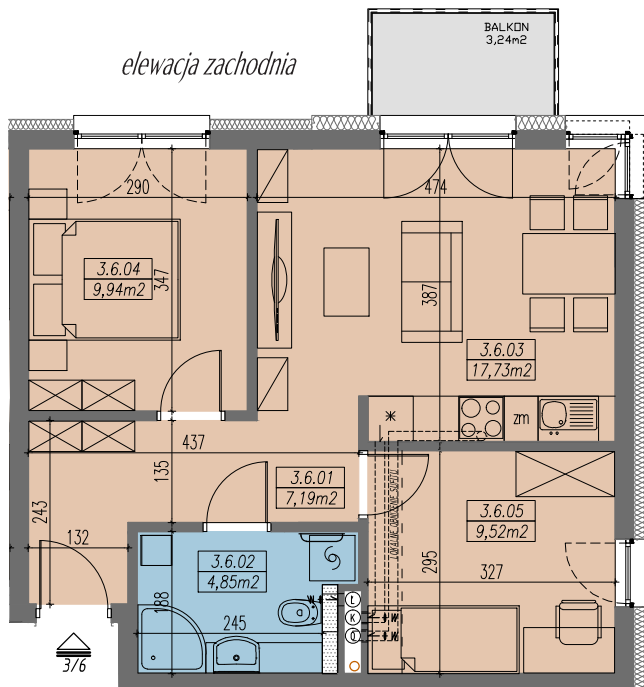

## RZUT MIESZKANIA - SKALA 1:100

## LOKALIZACJA MIESZKANIA

## ZESTAWIENIE POWIERZCHNI

MIESZKANIE NR 3.6		[m <sup>2</sup> ]
3.6.01	PRZEDPOKÓJ	7,19
3.6.02	ŁAZIENKA	4,85
3.6.03	POKÓJ DZIENNY Z ANEKSEM	17,73
3.6.04	SYPIALNIA 2-OS	9,94
3.6.05	SYPIALNIA 1-OS	9,52
<b>SUMA</b>		<b>49,23</b>
BALKON		3,24