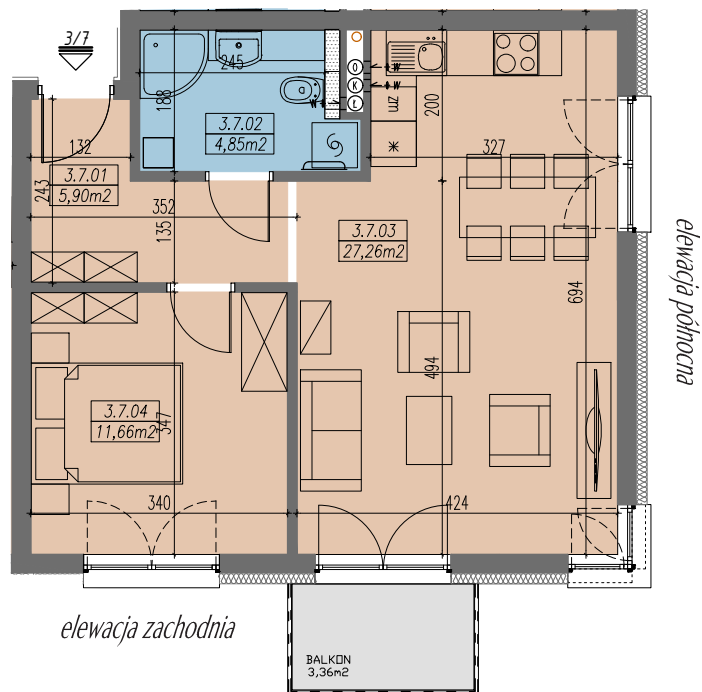

RZUT MIESZKANIA - SKALA 1:100

LOKALIZACJA MIESZKANIA

ZESTAWIENIE POWIERZCHNI

MIESZKANIE NR 3.7		[m ²]
3.7.01	PRZEDPOKÓJ	5,90
3.7.02	ŁAZIENKA	4,85
3.7.03	POKÓJ DZIENNY Z ANESKEM	27,26
3.7.04	SYPIALNIA 2-OS	11,66
SUMA		49,67
	BALKON	3,36