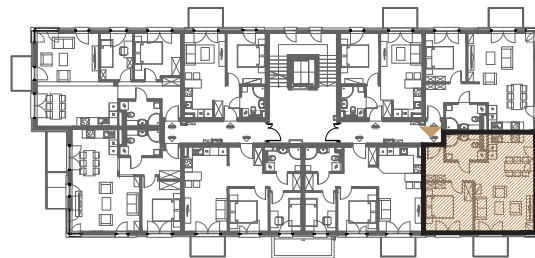

RZUT MIESZKANIA - SKALA 1:100

LOKALIZACJA MIESZKANIA

ZESTAWIENIE POWIERZCHNI

MIESZKANIE NR 3.7		[m ²]
3.7.01	PRZEDPOKÓJ	5,90
3.7.02	ŁAZIENKA	4,85
3.7.03	POKÓJ DZIENNY Z ANESKEM	27,26
3.7.04	SYPIALNIA 2-OS	11,66
SUMA		49,67
	BALKON	3,36