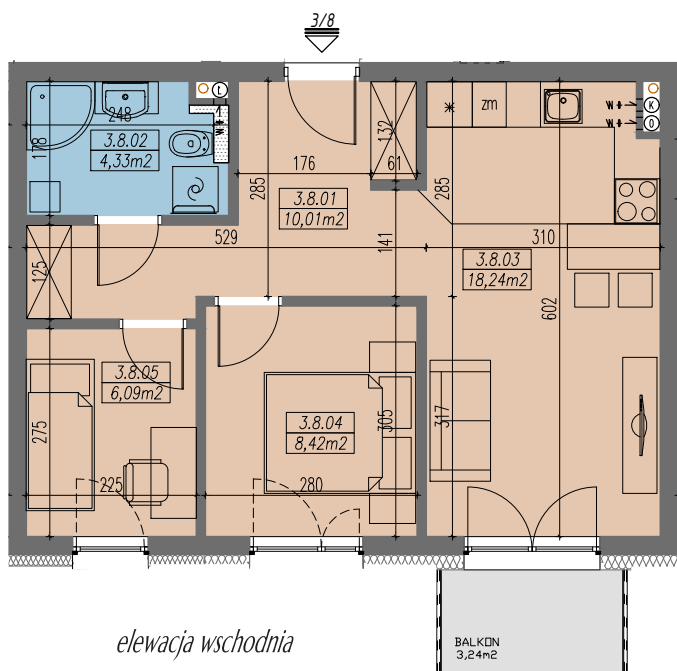

RZUT MIESZKANIA - SKALA 1:100

LOKALIZACJA MIESZKANIA

ZESTAWIENIE POWIERZCHNI

MIESZKANIE NR 3.8		[m <sup>2</sup> ]
3.8.01	PRZEDPOKÓJ	10,01
3.8.02	ŁAZIENKA	4,33
3.8.03	POKÓJ DZIENNY Z ANESKEM	18,24
3.8.04	SYPIALNIA 2-OS	8,42
3.8.05	SYPIALNIA 1-OS	6,09
<b>SUMA</b>		<b>47,09</b>
	BALKON	3,24