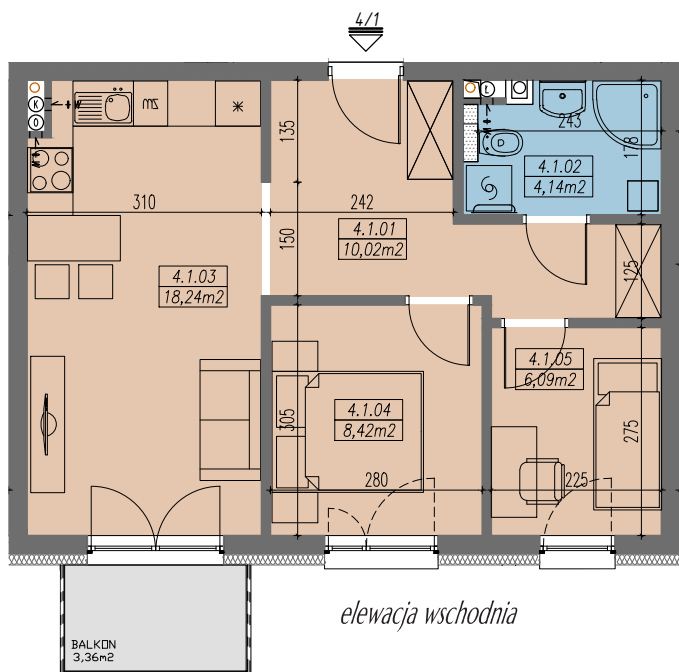

## RZUT MIESZKANIA - SKALA 1:100

## LOKALIZACJA MIESZKANIA

## ZESTAWIENIE POWIERZCHNI

MIESZKANIE NR 4.1		[m2]
4.1.01	PRZEDPOKÓJ	10,02
4.1.02	ŁAZIENKA	4,14
4.1.03	POKÓJ DZIENNY Z ANEKSEM	18,24
4.1.04	SYPIALNIA 2-OS	8,42
4.1.05	SYPIALNIA 1-OS	6,09
<b>SUMA</b>		<b>46,91</b>
BALKON		3,36