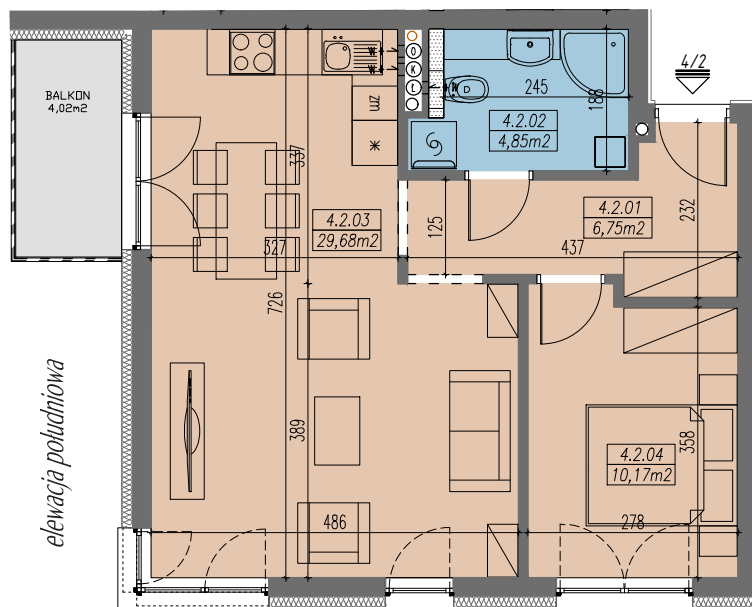

RZUT MIESZKANIA - SKALA 1:100

LOKALIZACJA MIESZKANIA

ZESTAWIENIE POWIERZCHNI

MIESZKANIE NR 4.2		[m ²]
4.2.01	PRZEDPOKÓJ	6,75
4.2.02	ŁAZIENKA	4,85
4.2.03	POKÓJ DZIENNY Z ANEKSEM	29,68
4.2.04	SYPIALNIA 2-OS	10,17
SUMA		51,45
BALKON		4,02

elevacja wschodnia