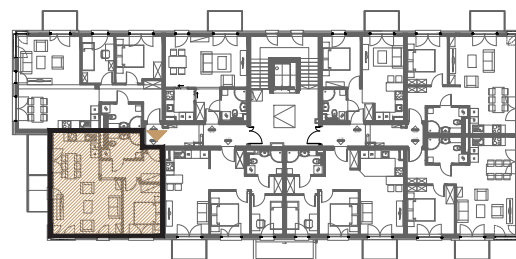

RZUT MIESZKANIA - SKALA 1:100

LOKALIZACJA MIESZKANIA

ZESTAWIENIE POWIERZCHNI

MIESZKANIE NR 4.2		[m ²]
4.2.01	PRZEDPOKÓJ	6,75
4.2.02	ŁAZIENKA	4,85
4.2.03	POKÓJ DZIENNY Z ANEKSEM	29,68
4.2.04	SYPIALNIA 2-OS	10,17
SUMA		51,45
BALKON		4,02

elevacja wschodnia