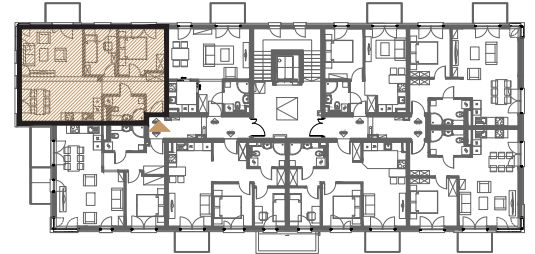

RZUT MIESZKANIA - SKALA 1:100

LOKALIZACJA MIESZKANIA

ZESTAWIENIE POWIERZCHNI

MIESZKANIE NR 4.3		[m ²]
4.3.01	PRZEDPOKÓJ	7,62
4.3.02	ŁAZIENKA	4,68
4.3.03	POKÓJ DZIENNY Z ANEKSEM	33,15
4.3.04	SYPIALNIA 1-OS	7,59
4.3.05	SYPIALNIA 2-OS	10,39
SUMA		63,43
BALKON		3,24