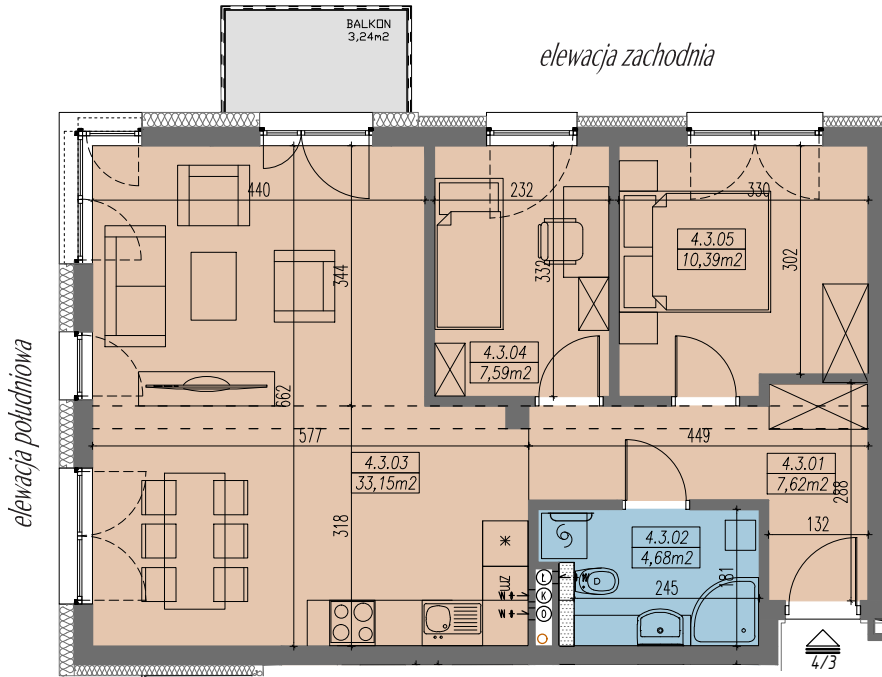

RZUT MIESZKANIA - SKALA 1:100

LOKALIZACJA MIESZKANIA

ZESTAWIENIE POWIERZCHNI

MIESZKANIE NR 4.3		[m ²]
4.3.01	PRZEDPOKÓJ	7,62
4.3.02	ŁAZIENKA	4,68
4.3.03	POKÓJ DZIENNY Z ANEKSEM	33,15
4.3.04	SYPIALNIA 1-OS	7,59
4.3.05	SYPIALNIA 2-OS	10,39
SUMA		63,43
BALKON		3,24