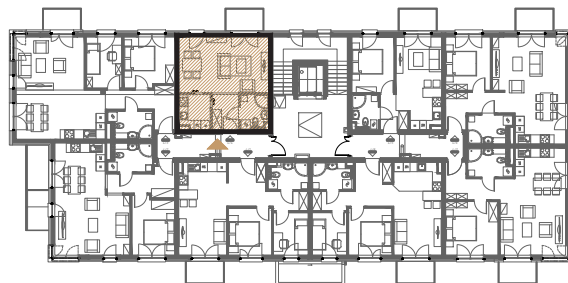

RZUT MIESZKANIA - SKALA 1:100

LOKALIZACJA MIESZKANIA

ZESTAWIENIE POWIERZCHNI

MIESZKANIE NR 4.4		[m ²]
4.4.01	PRZEDPOKÓJ	3,82
4.4.02	ŁAZIENKA	3,75
4.4.03	POKÓJ DZIENNY	20,90
4.4.04	KUCHNIA	4,34
SUMA		32,81
	BALKON	3,36