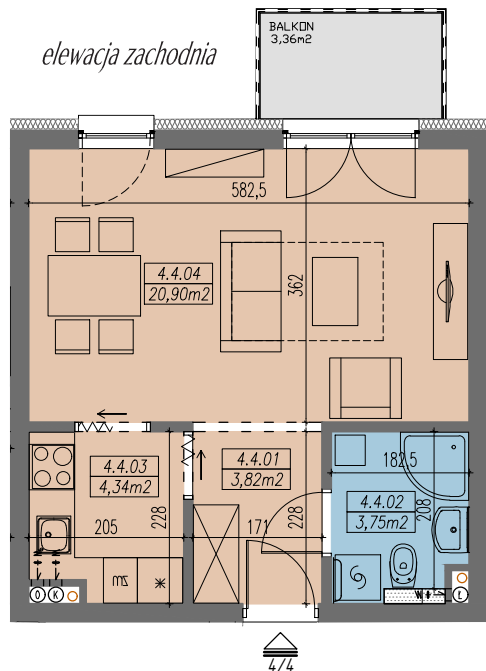

RZUT MIESZKANIA - SKALA 1:100

LOKALIZACJA MIESZKANIA

ZESTAWIENIE POWIERZCHNI

MIESZKANIE NR 4.4		[m ²]
4.4.01	PRZEDPOKÓJ	3,82
4.4.02	ŁAZIENKA	3,75
4.4.03	POKÓJ DZIENNY	20,90
4.4.04	KUCHNIA	4,34
SUMA		32,81
	BALKON	3,36