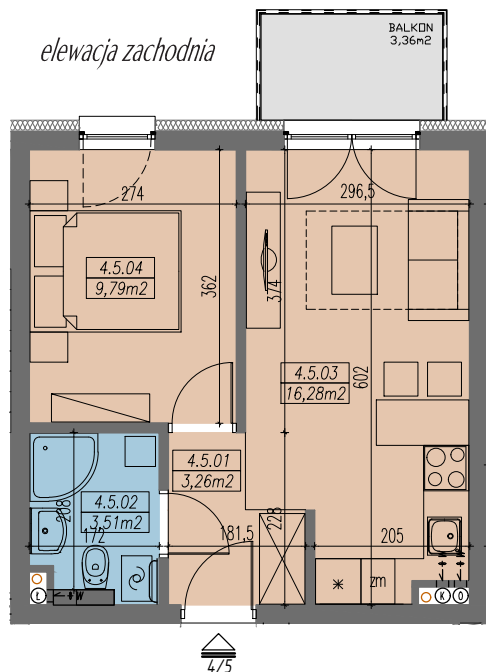

RZUT MIESZKANIA - SKALA 1:100

LOKALIZACJA MIESZKANIA

ZESTAWIENIE POWIERZCHNI

MIESZKANIE NR 4.5		[m ²]
4.5.01	PRZEDPOKÓJ	3,26
4.5.02	ŁAZIENKA	3,51
4.5.03	POKÓJ DZIENNY Z ANEKSEM	16,28
4.5.04	SYPIALNIA 2-OS	9,79
SUMA		32,84
	BALKON	3,36