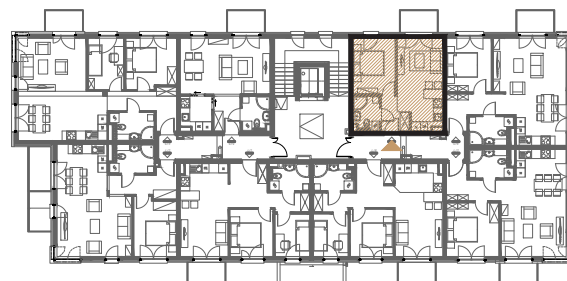

RZUT MIESZKANIA - SKALA 1:100

LOKALIZACJA MIESZKANIA

ZESTAWIENIE POWIERZCHNI

MIESZKANIE NR 4.5		[m ²]
4.5.01	PRZEDPOKÓJ	3,26
4.5.02	ŁAZIENKA	3,51
4.5.03	POKÓJ DZIENNY Z ANEKSEM	16,28
4.5.04	SYPIALNIA 2-OS	9,79
SUMA		32,84
	BALKON	3,36