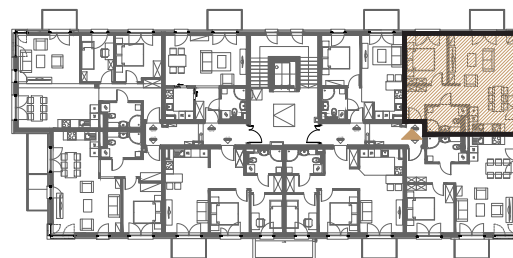

RZUT MIESZKANIA - SKALA 1:100

LOKALIZACJA MIESZKANIA

ZESTAWIENIE POWIERZCHNI

MIESZKANIE NR 4.6		[m ²]
4.6.01	PRZEDPOKÓJ	6,31
4.6.02	ŁAZIENKA	4,85
4.6.03	POKÓJ DZIENNY Z ANEKSEM	28,53
4.6.04	SYPIALNIA 2-OS	9,94
SUMA		49,63
	BALKON	3,36