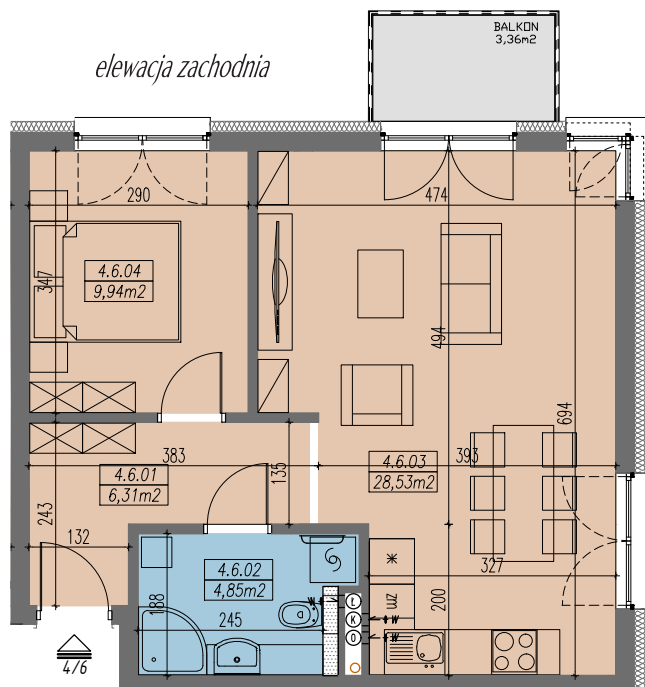

RZUT MIESZKANIA - SKALA 1:100

LOKALIZACJA MIESZKANIA

ZESTAWIENIE POWIERZCHNI

MIESZKANIE NR 4.6		[m ²]
4.6.01	PRZEDPOKÓJ	6,31
4.6.02	ŁAZIENKA	4,85
4.6.03	POKÓJ DZIENNY Z ANEKSEM	28,53
4.6.04	SYPIALNIA 2-OS	9,94
SUMA		49,63
	BALKON	3,36