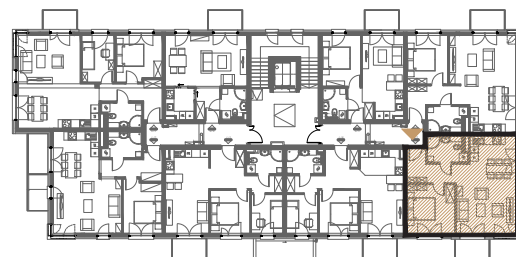

RZUT MIESZKANIA - SKALA 1:100

LOKALIZACJA MIESZKANIA

ZESTAWIENIE POWIERZCHNI

MIESZKANIE NR 4.7		[m ²]
4.7.01	PRZEDPOKÓJ	5,90
4.7.02	ŁAZIENKA	4,85
4.7.03	POKÓJ DZIENNY Z ANESKEM	27,26
4.7.04	SYPIALNIA 2-OS	11,66
SUMA		49,67
BALKON		3,24