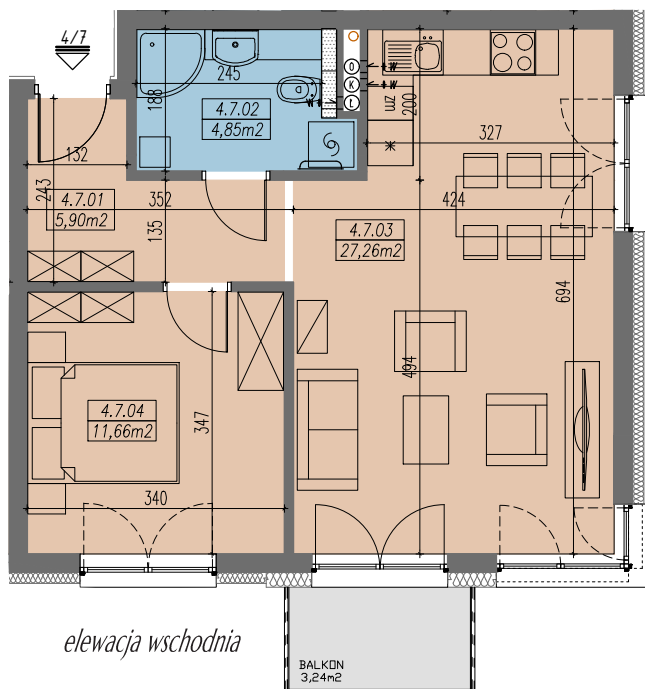

RZUT MIESZKANIA - SKALA 1:100

LOKALIZACJA MIESZKANIA

ZESTAWIENIE POWIERZCHNI

MIESZKANIE NR 4.7		[m ²]
4.7.01	PRZEDPOKÓJ	5,90
4.7.02	ŁAZIENKA	4,85
4.7.03	POKÓJ DZIENNY Z ANESKEM	27,26
4.7.04	SYPIALNIA 2-OS	11,66
SUMA		49,67
BALKON		3,24