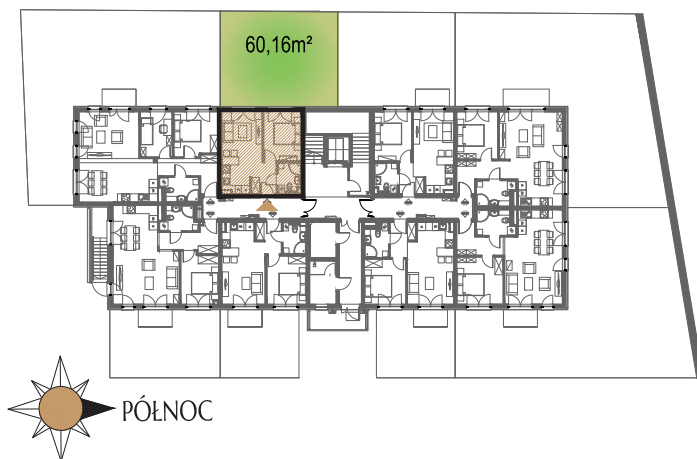

RZUT MIESZKANIA - SKALA 1:100

LOKALIZACJA MIESZKANIA

ZESTAWIENIE POWIERZCHNI

MIESZKANIE NR 0.4		[m ²]
0.4.01	PRZEDPOKÓJ	3,26
0.4.02	ŁAZIENKA	3,51
0.4.03	POKÓJ DZIENNY Z ANEKSEM	16,28
0.4.04	SYPIALNIA 2-OS	9,79
SUMA		32,84
TARAS NA GRUNCIE		3,18