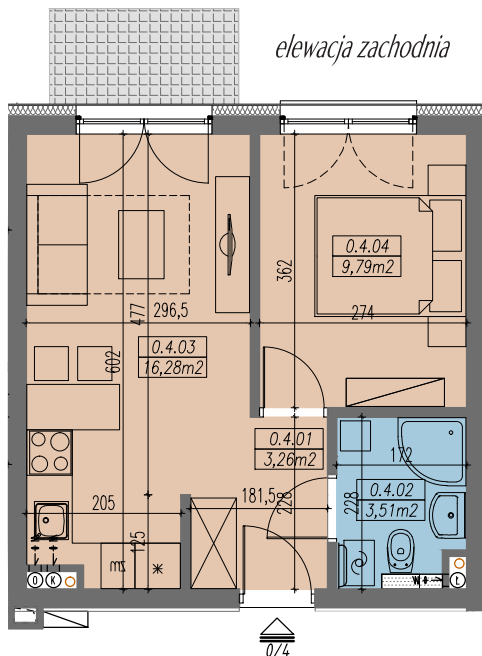

RZUT MIESZKANIA - SKALA 1:100

LOKALIZACJA MIESZKANIA

ZESTAWIENIE POWIERZCHNI

MIESZKANIE NR 0.4		[m ²]
0.4.01	PRZEDPOKÓJ	3,26
0.4.02	ŁAZIENKA	3,51
0.4.03	POKÓJ DZIENNY Z ANEKSEM	16,28
0.4.04	SYPIALNIA 2-OS	9,79
SUMA		32,84
TARAS NA GRUNCIE		3,18