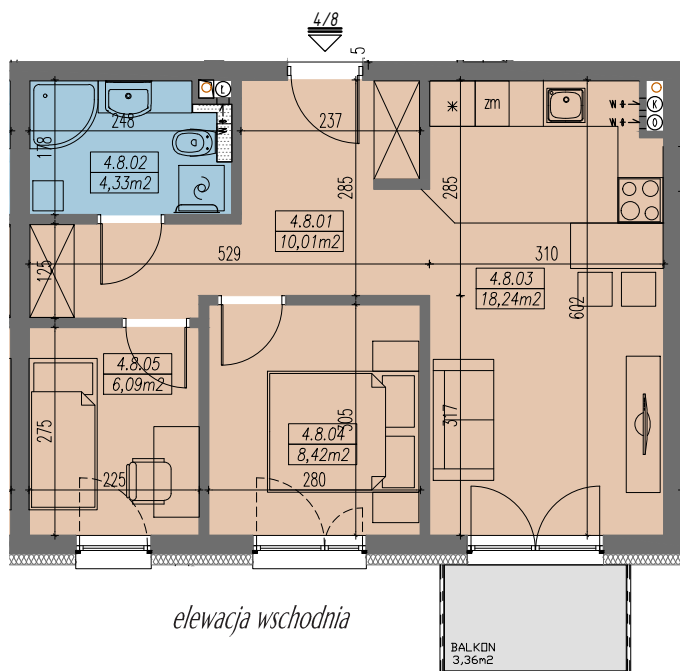

RZUT MIESZKANIA - SKALA 1:100

LOKALIZACJA MIESZKANIA

ZESTAWIENIE POWIERZCHNI

MIESZKANIE NR 4.8		[m2]
4.8.01	PRZEDPOKÓJ	10,01
4.8.02	ŁAZIENKA	4,33
4.8.03	POKÓJ DZIENNY Z ANESKEM	18,24
4.8.04	SYPIALNIA 2-OS	8,42
4.8.05	SYPIALNIA 1-OS	6,09
SUMA		47,09
	BALKON	3,36