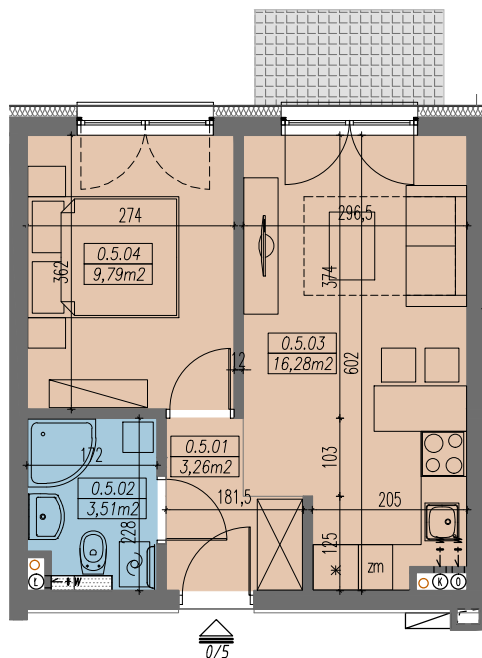

RZUT MIESZKANIA - SKALA 1:100

LOKALIZACJA MIESZKANIA

ZESTAWIENIE POWIERZCHNI

MIESZKANIE NR 0.5		[m2]
0.5.01	PRZEDPOKÓJ	3,26
0.5.02	ŁAZIENKA	3,51
0.5.03	POKÓJ DZIENNY Z ANEKSEM	16,28
0.5.04	SYPIALNIA 2-OS	9,79
SUMA		32,84
TARAS NA GRUNCIE		3,18