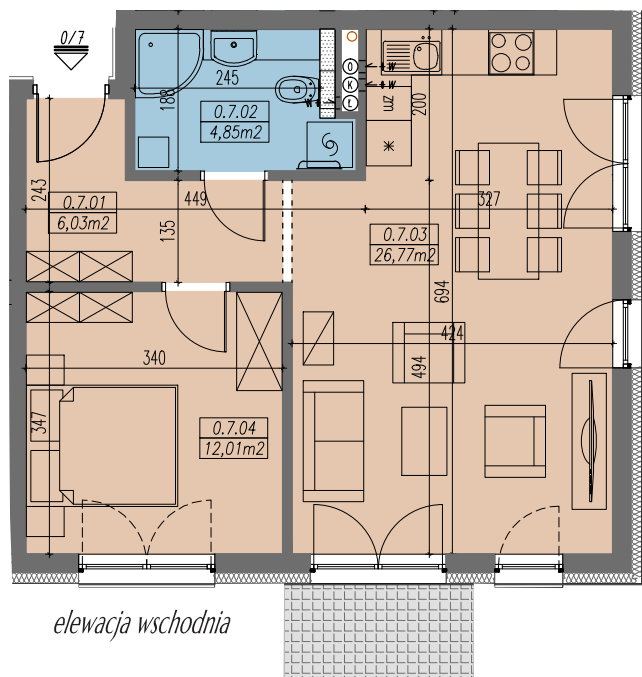

### RZUT MIESZKANIA - SKALA 1:100

### LOKALIZACJA MIESZKANIA

### ZESTAWIENIE POWIERZCHNI

MIESZKANIE NR 0.7		[m <sup>2</sup> ]
0.7.01	PRZEDPOKÓJ	6,03
0.7.02	ŁAZIENKA	4,85
0.7.03	POKÓJ DZIENNY Z ANEKSEM	26,77
0.7.04	SYPIALNIA 2-OS	12,01
<b>SUMA</b>		<b>49,66</b>
TARAS NA GRUNCIE		3,18