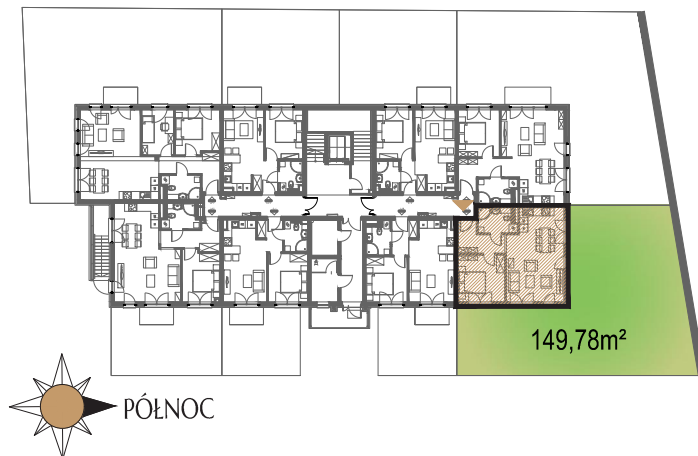

### RZUT MIESZKANIA - SKALA 1:100

### LOKALIZACJA MIESZKANIA

### ZESTAWIENIE POWIERZCHNI

MIESZKANIE NR 0.7		[m <sup>2</sup> ]
0.7.01	PRZEDPOKÓJ	6,03
0.7.02	ŁAZIENKA	4,85
0.7.03	POKÓJ DZIENNY Z ANEKSEM	26,77
0.7.04	SYPIALNIA 2-OS	12,01
<b>SUMA</b>		<b>49,66</b>
TARAS NA GRUNCIE		3,18