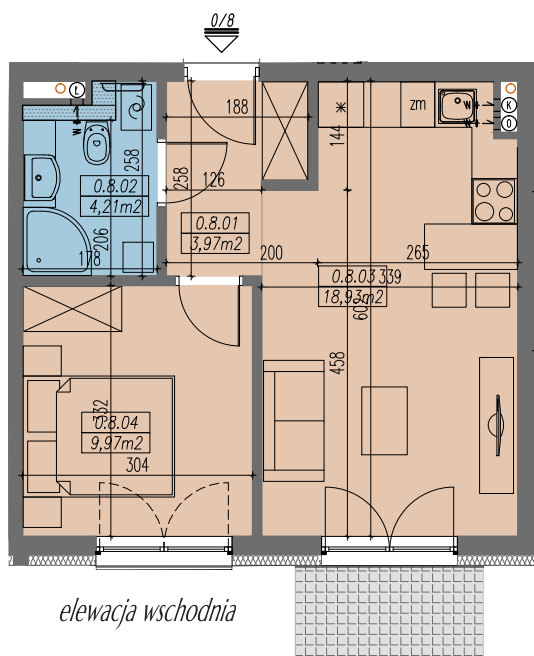

### RZUT MIESZKANIA - SKALA 1:100

### LOKALIZACJA MIESZKANIA

### ZESTAWIENIE POWIERZCHNI

MIESZKANIE NR 0.8		[m2]
0.8.01	PRZEDPOKÓJ	3,97
0.8.02	ŁAZIENKA	4,21
0.8.03	POKÓJ DZIENNY Z ANEKSEM	18,93
0.8.04	SYPIALNIA 2-OS	9,97
<b>SUMA</b>		<b>37,08</b>
TARAS NA GRUNCIE		3,18