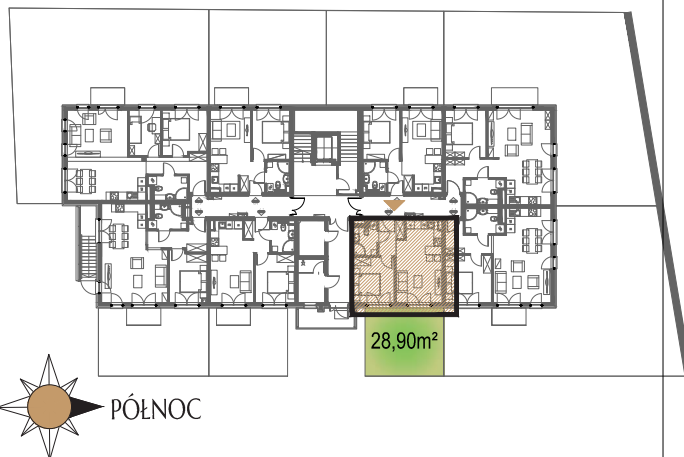

### RZUT MIESZKANIA - SKALA 1:100

### LOKALIZACJA MIESZKANIA

### ZESTAWIENIE POWIERZCHNI

MIESZKANIE NR 0.8		[m2]
0.8.01	PRZEDPOKÓJ	3,97
0.8.02	ŁAZIENKA	4,21
0.8.03	POKÓJ DZIENNY Z ANEKSEM	18,93
0.8.04	SYPIALNIA 2-OS	9,97
<b>SUMA</b>		<b>37,08</b>
TARAS NA GRUNCIE		3,18