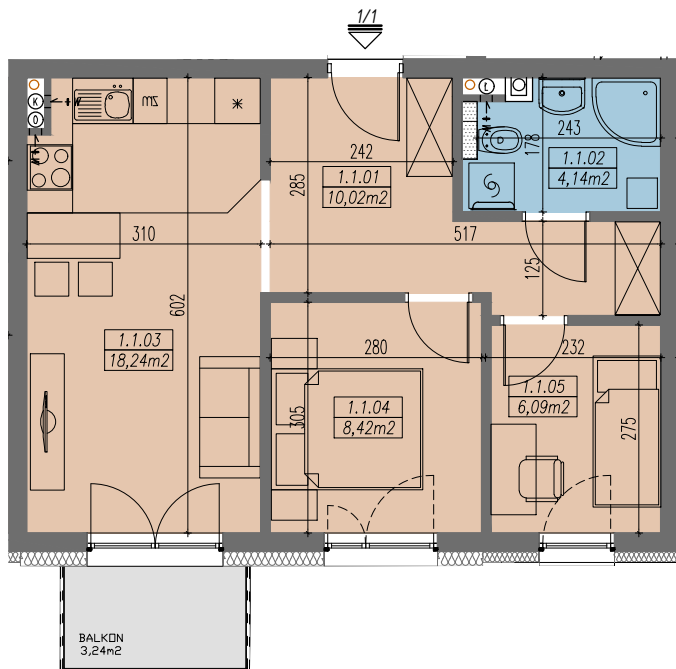

RZUT MIESZKANIA - SKALA 1:100

LOKALIZACJA MIESZKANIA

ZESTAWIENIE POWIERZCHNI

MIESZKANIE NR 1.1		[m ²]
1.1.01	PRZEDPOKÓJ	10,02
1.1.02	ŁAZIENKA	4,14
1.1.03	POKÓJ DZIENNY Z ANEKSEM	18,24
1.1.04	SYPIALNIA 2-OS	8,42
1.1.05	SYPIALNIA 1-OS	6,09
SUMA		46,91
BALKON		3,24