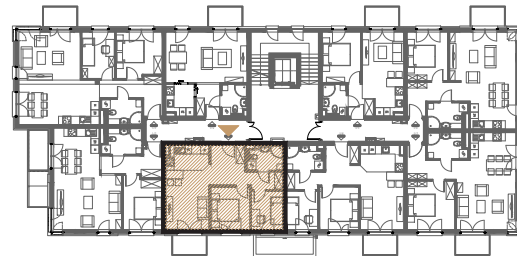

RZUT MIESZKANIA - SKALA 1:100

LOKALIZACJA MIESZKANIA

ZESTAWIENIE POWIERZCHNI

MIESZKANIE NR 1.1		[m ²]
1.1.01	PRZEDPOKÓJ	10,02
1.1.02	ŁAZIENKA	4,14
1.1.03	POKÓJ DZIENNY Z ANEKSEM	18,24
1.1.04	SYPIALNIA 2-OS	8,42
1.1.05	SYPIALNIA 1-OS	6,09
SUMA		46,91
BALKON		3,24